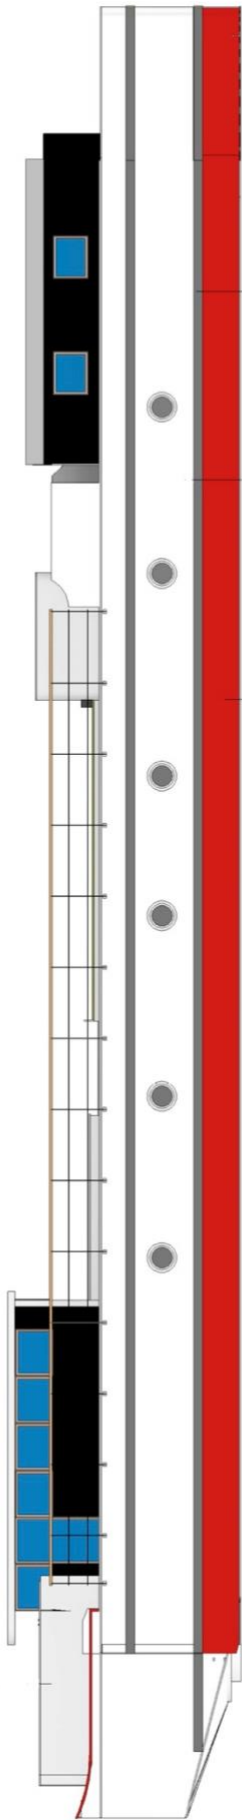

Plans des espaces de travail

Appel à candidature pour un espace de travail
à bord de la péniche le Sémaphore

www.atelierbyebye.fr

Elevations		FS46		LE SEMAPHORE	
Numéro du projet	201707				
Date	20/06/2017				
Dessiné par	Auteur				
Vérifié par	Vérificateur				
				Echelle	
				1 : 100	