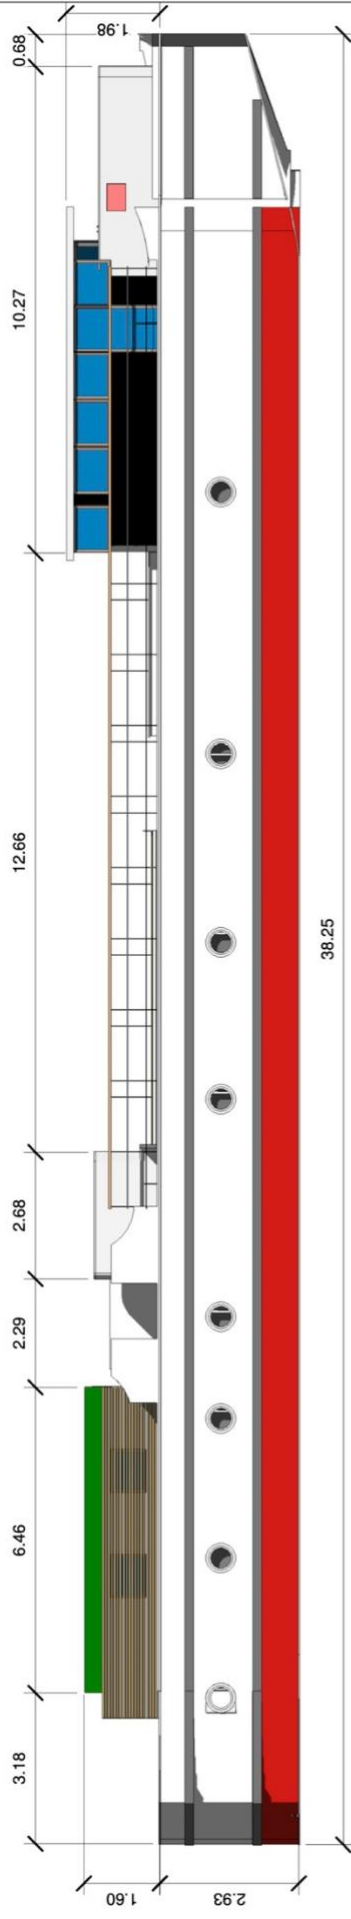

Plans des espaces de travail

Appel à candidature pour un espace de travail
à bord de la péniche le Sémaphore

www.atelierbyebye.fr

Elevations		FS46		LE SEMAPHORE	
Numéro du projet	201707				
Date	20/06/2017				
Dessiné par	Auteur				
Vérifié par	Vérificateur				
				Echelle	
				1 : 100	